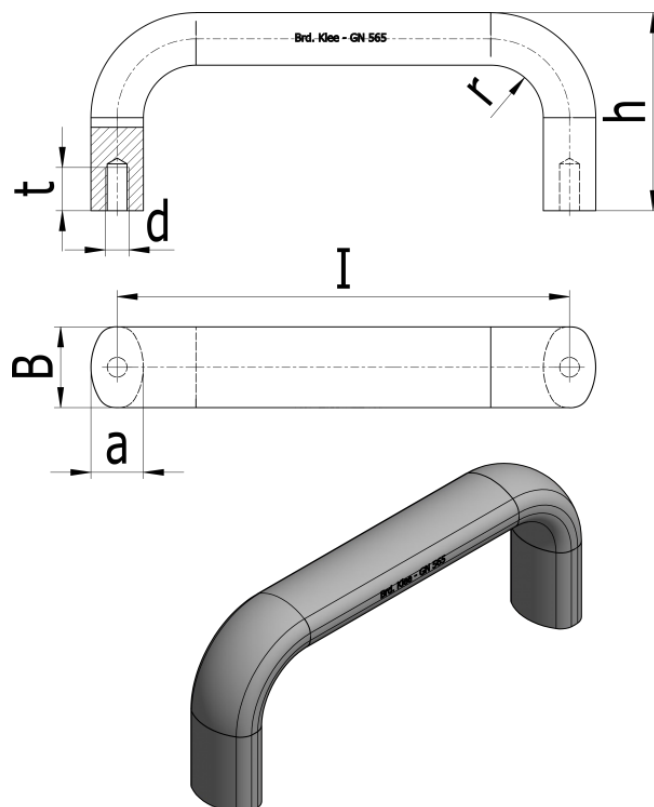

Varenummer: 2056526400SR
Beskrivelse: E+G Bøjlegreb GN 565-26-400-SR

Mål

a	= 17
b	= 26
d	= M8
h	= 57
l	= 400
r	= 17
t	= 12
Vægt i (g)	= 538